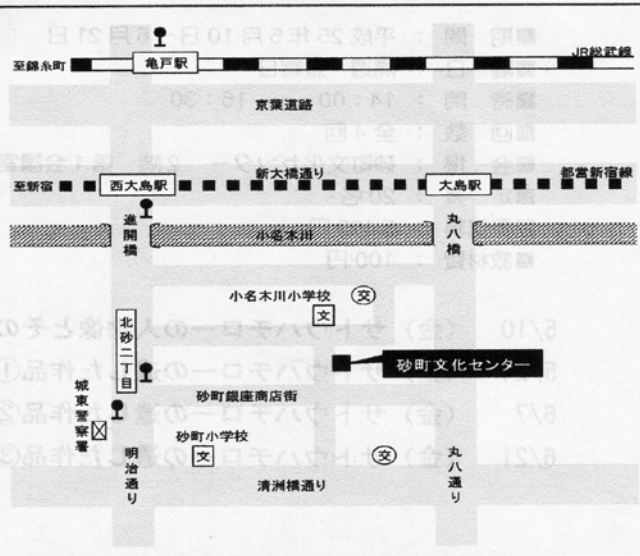

休館日 第1・3月曜日(祝日の場合は開館)

http://www.kcf.or.jp

- * 総武線 亀戸駅下車 都バス(亀29)「西葛西駅」行
- * 総武線 錦糸町駅下車 都バス(都07)「門前仲町」行
- * 地下鉄都営新宿線 西大島駅下車 都バス(亀29)(都07)
- * 東京メトロ東西線 東陽町駅下車 都バス(都07)「錦糸町駅」行
＜いずれも「北砂2丁目」下車 徒歩10分＞

【平成25年4月1日(月)より講座受付方法が変更となります】